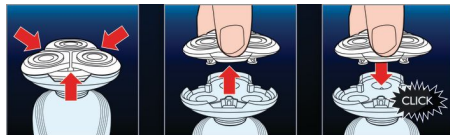

Простая система снятия/фиксации

Просто откройте головку бритвы Philips и встряхните волоски прилагаемой щеточкой для очистки.

Характеристики

Бритвенные головки

Совместимость: SensoTouch 2D (RQ11xx)

Количество бритвенных блоков в наборе: 1