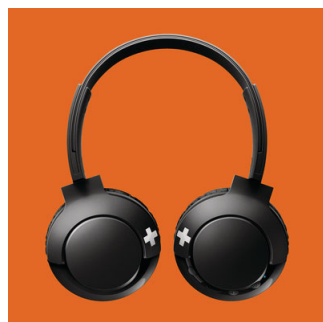

Компактно складываются

Благодаря плоской складной конструкции наушники BASS+ удобно хранить и брать с собой в поездки.