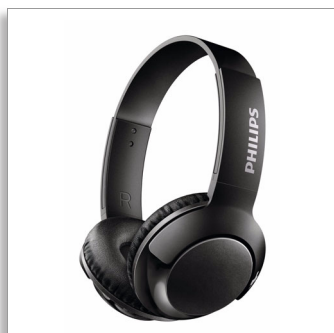

Philips BASS+
Беспроводные
накладные наушники с
микрофоном

32-мм излучатели, закрытая
конструкция

Накладные
Мягкие амбушюры
Компактно складываются

SHB3075BK

BASS+. Почувствуйте МОЩНОСТЬ ЗВУКА.

Наушники Philips BASS+ в стильном и изящном корпусе обеспечивают воспроизведение глубоких и насыщенных басов. Приятный дизайн, превосходный звук и отличные характеристики. Беспроводные наушники Bluetooth придутся по вкусу любителям мощных басов, которые ценят компактность.

Больше басов

- Насладитесь глубокими и мощными басами
- 32-мм излучатели
- Превосходная звукоизоляция для высокого качества звучания

Истинный комфорт

- Оголовье и чашки наушников регулируются для комфортной посадки
- Элементы управления на чашках наушников для контроля вызовов, музыки и громкости
- Мягкие амбушюры для комфорта при длительном ношении
- Плоская складная конструкция для удобной переноски
- Удобство совершения вызовов по громкой связи

Беспроводное соединение

- Беспроводная технология Bluetooth
- Аккумулятор обеспечивает до 12 часов прослушивания
- Зарядный кабель USB

PHILIPS

Беспроводные накладные наушники с микрофоном
32-мм излучатели, закрытая конструкция Накладные, Мягкие амбушюры, Компактно складываются