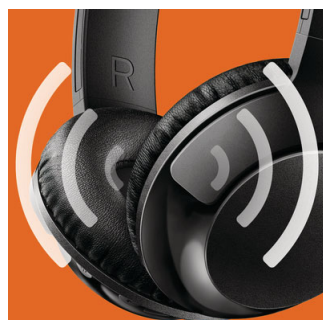

SHB3075BK/00

Особенности

Время воспроизведения: 12 часов

12 часов воспроизведения для непрерывного наслаждения музыкой на протяжении всего дня.

32-мм излучатели

Благодаря 32-мм излучателям наушники BASS+ воспроизводят музыку с глубокими и насыщенными басами.

Регулируемое оголовье

Наушники BASS+ с поворачивающимися чашками и регулируемым оголовьем обеспечивают отличную посадку для всех пользователей.

Глубокие и насыщенные басы

Глубокие и насыщенные басы для превосходного звучания. Элегантный дизайн, специально настроенные излучатели и басовые отверстия, которые воспроизводят даже сверхнизкие частоты, — вот секрет фирменного звучания наушников BASS+.