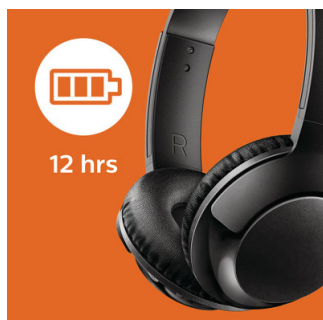

Беспроводное соединение

- Беспроводная технология Bluetooth
- Аккумулятор обеспечивает до 12 часов прослушивания
- Зарядный кабель USB

PHILIPS

Беспроводные накладные наушники с микрофоном
32-мм излучатели, закрытая конструкция Накладные, Мягкие амбушюры, Компактно складываются

SHB3075BK/00

Особенности

Время воспроизведения: 12 часов

12 часов воспроизведения для непрерывного наслаждения музыкой на протяжении всего дня.

32-мм излучатели

Благодаря 32-мм излучателям наушники BASS+ воспроизводят музыку с глубокими и насыщенными басами.