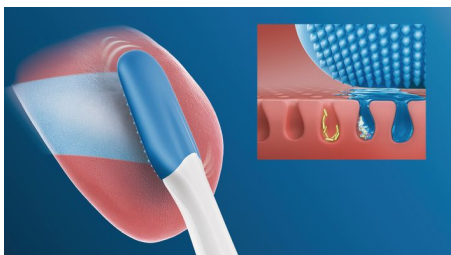

Тщательная чистка языка

Наслаждайтесь идеальной чистотой благодаря эффективному удалению налета на всей поверхности языка. Скребок TongueCare+ с эргономичной конструкцией обеспечивает по-настоящему

комфортную чистку. Небольшая гибкая насадка позволяет с легкостью удалять бактерии, вызывающие неприятный запах изо рта, в любых труднодоступных участках.