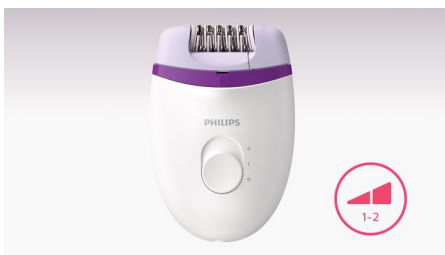

PHILIPS

Компактный эпилятор
с питанием от сети

Satinelle Essential

ДЛЯ НОГ

BRE225/00

Простая эпиляция

Гладкая кожа в течение нескольких недель

Эпилятор Philips Satinelle сделает кожу ваших ног идеально гладкой надолго. Он бережно удаляет с корнем волоски длиной от 0,5 мм. Прибор оснащен эргономичной ручкой и головкой, которую можно промывать водой для гигиеничного использования

Качественный результат

- Благодаря эффективной системе эпиляции волоски удаляются с корнем

Удобное использование

- 2 режима скорости: захват волосков разной толщины
- Изогнутая эргономичная ручка для удобства в использовании
- Просто и гигиенично: эпиляционную головку можно мыть под струей воды

Особенности

Эффективная система эпиляции

Благодаря эффективной системе эпиляции кожа остается гладкой и шелковистой в течение нескольких недель

2 режима скорости

2 режима скорости для удаления тонких и толстых волосков.

Эргономичный дизайн

Благодаря закругленной форме ручки удобно лежит в руке, обеспечивая комфорт при удалении волос, а также великолепно выглядит!

Эпилирующую головку можно мыть

Эпилятор оснащен моющейся головкой. Ее можно снять и промыть под струей воды, что обеспечивает максимальную гигиену