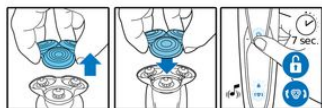

Удобная замена

1. Снимите держатель бритвенной головки. 2. Замените бритвенные головки новыми. 3. Установите держатель бритвенной головки. 4. Чтобы сбросить параметры бритвы, нажмите и удерживайте кнопку включения/выключения в течение как минимум 5 секунд.