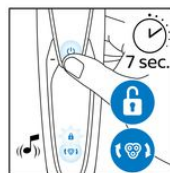

Сброс параметров бритвы

Индикатор замены выключится автоматически после 9 сеансов бритья. Вы также можете сбросить напоминание вручную после замены бритвенных головок, нажав и удерживая кнопку включения/выключения в течение не менее 7 секунд.