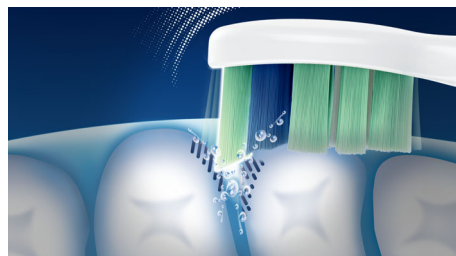

Удаляет зубной налет до 7 раз лучше

Удаляет до 7 раз больше налета по сравнению с обычной зубной щеткой, обеспечивая эффективное очищение

Технология очистки

Наша технология создает уникальный динамический поток жидкости, который очищает межзубные промежутки и десны: тщательная чистка и бережное воздействие

Безопасно и бережно

Аккуратные движения щетинок зубной щетки Philips Sonicare безопасны для пломб, а также для ортодонтических скоб, имплантатов и виниров, поэтому вы можете не беспокоиться о результатах чистки.

Более качественная чистка задних зубов

Фиксируемая под углом к рукоятке тонкая чистящая насадка облегчает доступ к задним зубам, удаляя налет в труднодоступных местах.

Более эффективная чистка труднодоступных участков

Фиксируемая под углом к рукоятке чистящая насадка и удобная рукоятка обеспечивают более эффективную чистку труднодоступных участков по сравнению с обычной зубной щеткой

EasyStart

Функция EasyStart постепенно увеличивает интенсивность чистки в течение первых 14 процедур, что помогает постепенно привыкнуть к Sonicare после использования обычной зубной щетки