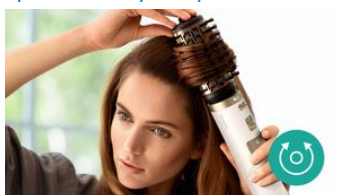

Вращение в двух направлениях

Щетка вращается в разных направлениях, облегчая процесс укладки и создания разнообразных причесок.