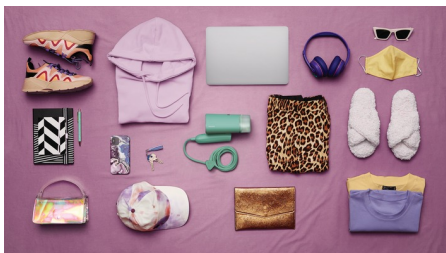

Безопасность

- Безопасно для всех тканей, допускающих глажение; без риска прожечь ткань!

Особенности

Компактный и складной

Наш ручной отпариватель серии 3000 — это легкое и компактное складное устройство для простого использования и хранения, которое поможет привести одежду в норму в любое время и в любом месте. Он станет для вас идеальным вариантом для быстрого и удобного отпаривания дома и в путешествии.