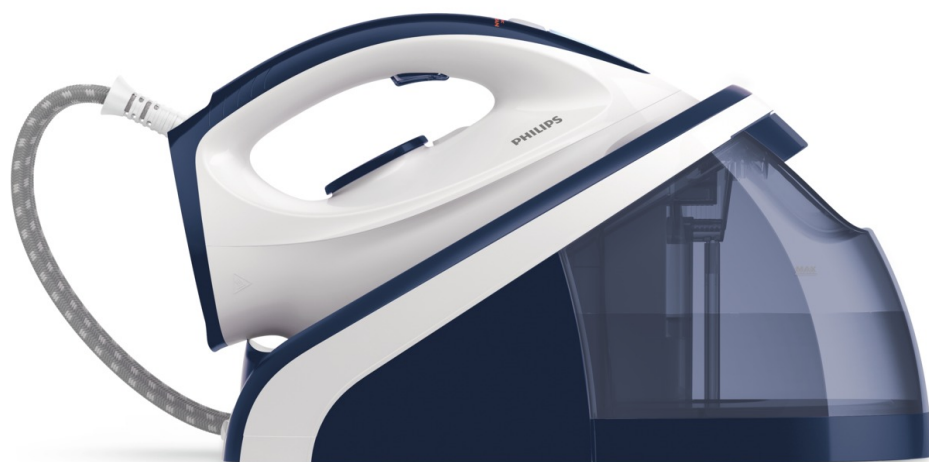

PHILIPS

Парогенератор

Максимальное давление насоса —
5,2 бар

Съемный резервуар для воды 1,1 л

Паровой удар 200 г

HI5918/20

Более быстрое глажение

с усиленной подачей пара

Этот парогенератор поможет быстрее разгладить все складки благодаря мощной постоянной подаче пара и съемному резервуару для воды емкостью 1,1 л.

Комфортное глажение

- Специальная функция выключает оставленный без присмотра утюг

Компактный и удобный

- Компактная конструкция и небольшой вес для простого использования и хранения
- Съемный резервуар для воды 1,1 л

Быстрая и эффективная работа

- Контейнер Calc-Clean в комплекте — очистка без картриджей и лишних затрат
- Долговечная керамическая подошва для гладкого скольжения
- Мощная подача пара для превосходного разглаживания складок

Невероятно мощная подача пара

Мощная, постоянная подача пара легко справляется со складками даже на самой плотной ткани. Жесткие складки будут разглажены прямо у вас на глазах благодаря функции парового удара. Такой дополнительный поток пара идеально подходит для вертикального отпаривания — вы сможете освежить одежду или шторы.