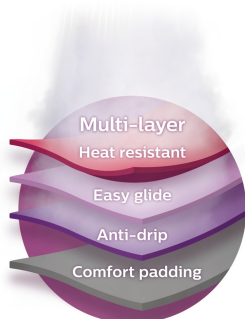

# PHILIPS

Покрытие для  
гладильной доски

AquaBlock

GC023/00

## Покрытие AquaBlock "капля-стоп"

Идеально для парогенераторов

Покрытие "капля-стоп" AquaBlock предотвращает проливание конденсата на пол и обеспечивает удобное скольжение благодаря уникальной многослойной структуре. Это покрытие гладильной доски делает ее идеальным решением для глажения с помощью парогенератора.

### Максимальный комфорт при глажении

- Без конденсата на полу с технологией покрытия AquaBlock
- Многослойная структура для легкого и гладкого скольжения
- Покрытие AquaBlock "капля-стоп"